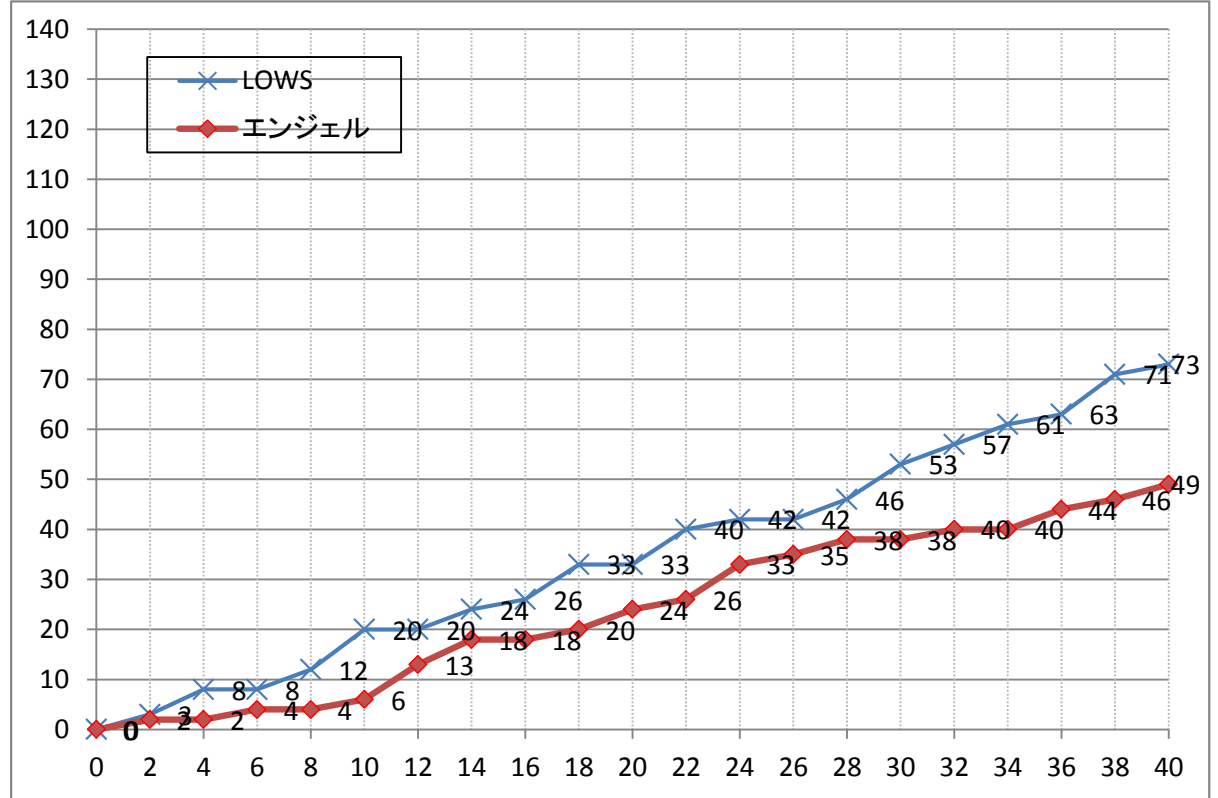

東日本大震災復興支援 第40回記念 全日本クラブバスケットボール選手権大会

主 審 : 山内 俊幸
 第1副審 : 紀ノ岡 哲士
 第2副審 : 原 めぐみ

女子準決勝

試合日 2014年3月23日
 会場 パークアリーナ小牧
 コート Cコート
 開始時間 9:30

TEAM A					
LOWS	73	18 - 8 15 - 16 20 - 14 20 - 11 OT	49	エンジェル	

【 得点経過 】

TEAM A		LOWS					
No	S	選手名	PTS	3P	2P	FT	F
2	x	木村 優子	0				
3	◎	深津 詩織	5	1	1		2
4	◎	小野田 美幸	6		2	2	2
5	x	加藤 里枝	0				
6	x	中城 美樹	8		3	2	1
7	x	松田 彩花	4		2		2
8	x	小澤 亮子	0				1
9	x	平野 涼子	0				
10	◎	千葉 さや香	22	1	8	3	
11	◎	門田 あすか	8	1	2	1	1
12	DNP	寺町 麻美	0				
13	x	中野 夏海	2		1		
14	◎	鈴木 衣里那	16		7	2	4
15	DNP	上村 さつき	0				
16	x	島田 智佐子	0				2
17	x	福田 美佳	2		1		3
小野田 幹男							
TOTAL			73	3	27	10	18