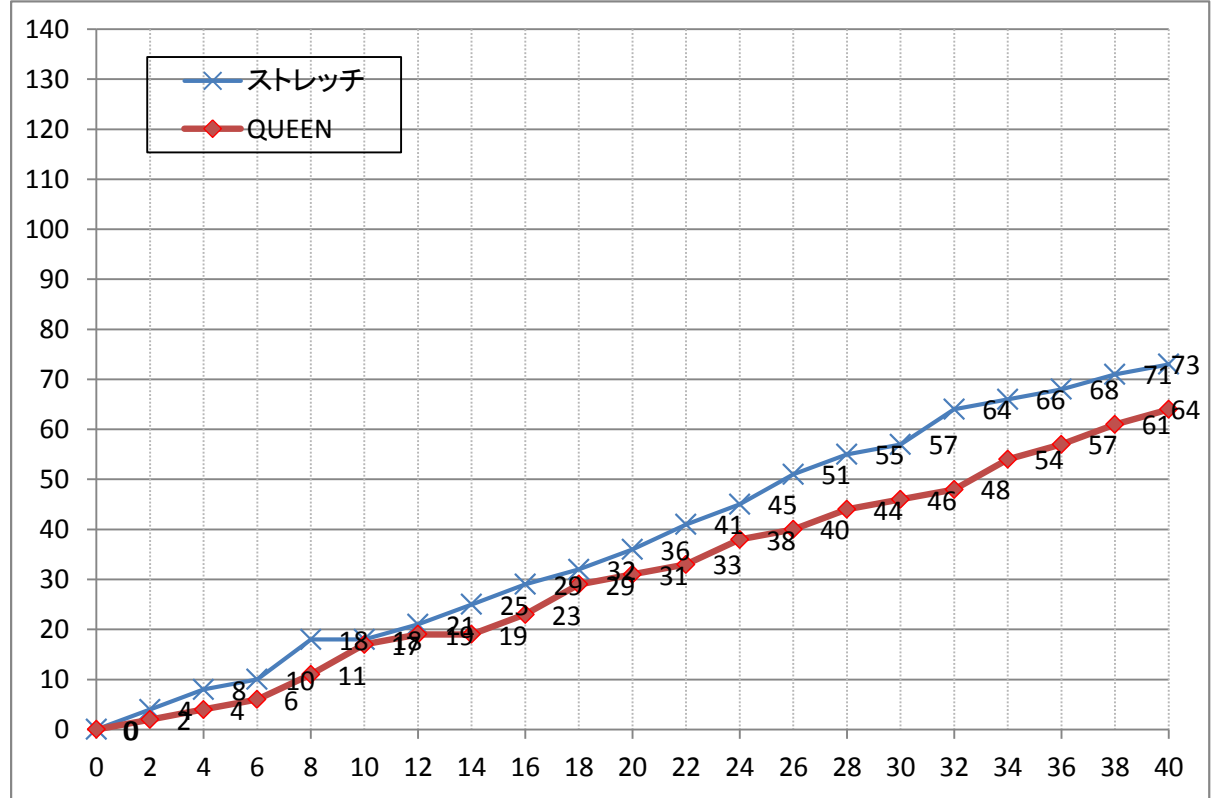

東日本大震災復興支援 第40回記念 全日本クラブバスケットボール選手権大会

主 審 : 久米 克弥  
 第1副審 : 堀内 純  
 第2副審 : 和嶋 陽一

女子準決勝

試合日 2014年3月23日  
 会 場 パークアリーナ小牧  
 コート Bコート  
 開始時間 9:30

TEAM A				
ストレッチ	73	18 - 17 18 - 14 21 - 15 16 - 18	64	QUEEN BEE
		OT		

【 得点経過 】

TEAM A ストレッチ

No	S	選手名	PTS	3P	2P	FT	F
0	◎	永田 睦子	18	1	7	1	1
3	◎	小磯 典子	23		10	3	
4	×	武藤 里衣子	0				1
6	DNP	松本 有万	0				
7	×	林田 明佳	2		1		2
8	◎	花田 有衣	21		10	1	3
10	◎	大倉 悦子	1			1	2
11	DNP	兼頭 沙樹那	0				
12	×	下田 弥生	4		2		1
13	DNP	鷺尾 真優美	0				
14	◎	菊川 仁美	2		1		3
16	DNP	坪田 朋子	0				
17	DNP	深江 真美子	0				
18	DNP	石丸 実佳	0				
20	×	松木 結香	2		1		2
太田 耕一							
TOTAL			73	1	32	6	15